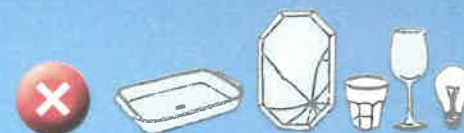

Je dépose mes emballages en verre

Une fois le signal lumineux de connexion apparu (lumière bleue), je commence le dépôt de mes emballages en verre (sans bouchon, ni capsule), un à la fois, lentement, pour gagner des points. Lorsque j'ai fini mon dépôt, je repasse ma carte sur la façade, pour me déconnecter.

ETAPE 4

Si je n'ai pas de smartphone et que je ne veux pas de carte, je dépose mes emballages en verre dans le conteneur, comme d'habitude.

Le signal vert apparaît, dépôt conforme aux consignes de tri, l'emballage en verre se recycle = 1 point